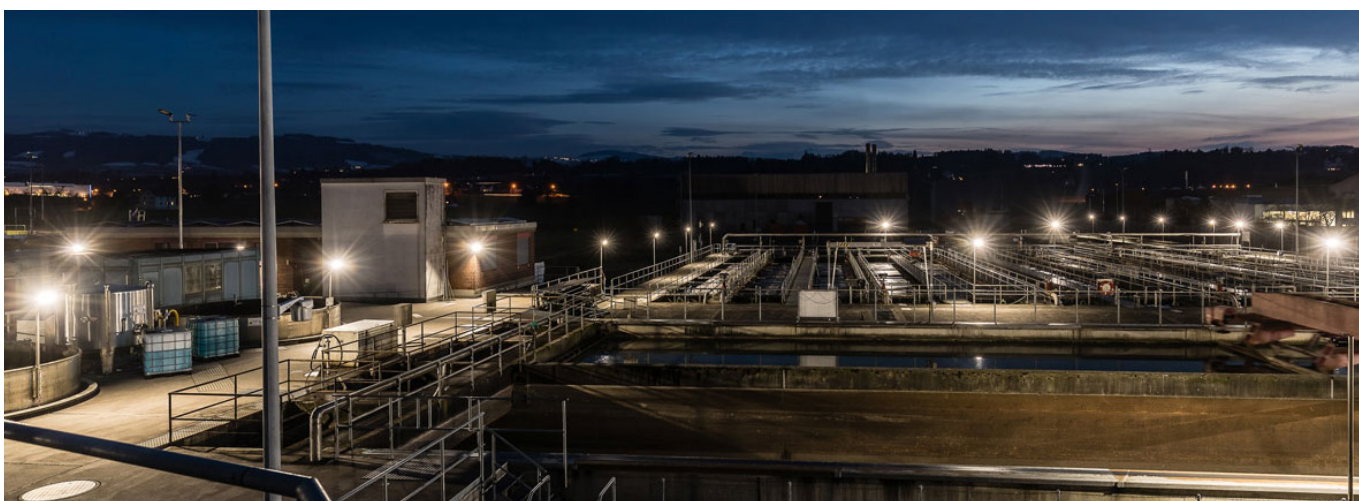

È garantito un elevato livello di sicurezza attorno ai bacini e ad altri impianti tecnici.

Cliente / installatore:	Consorzio per la depurazione delle acque Morgental
Compito:	Illuminazione ottimale di tutte le aree accessibili
Soluzione:	AlphaLUXX apparecchio di illuminazione portatile 25 W
Articolo:	800089
Quantità:	44
Dotazione:	LED 25 W, 5'000 K, IP65
Campi d'impiego:	Illuminazione di postazioni e aree, Illuminazione per capannoni

Situazione iniziale

In generale, l'illuminazione di tutta l'area invecchiata negli anni, alimentata dai tubi fluorescenti, deve essere rinnovata. Le portalampade invecchiate e gli alloggiamenti non stagni richiedono una sostituzione completa. Le posizioni chiaramente selezionate dei 44 faretti a LED garantiscono un alto grado di visibilità delle aree accessibili al buio. Ciò si traduce in un elevato livello di sicurezza sull'intera area. L'intero sistema di illuminazione richiede pochissima energia elettrica e può essere utilizzato immediatamente con il 100% di flusso luminoso per pulsante.

Vantaggi per il cliente

- basso consumo energetico con elevato rendimento luminoso
- robusta scatola in alluminio pressofuso resistente alla corrosione
- rivestimento in PTFE antisporco
- elemento di compensazione della pressione per gradienti termici estremi
- nessuna manutenzione
- molti accessori disponibili in stock

V0418